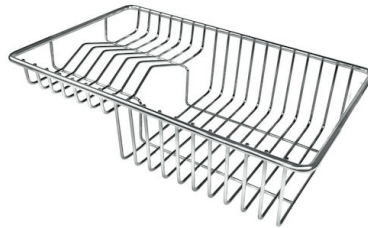

TECHNISCHE DATEN

OPTIONALES ZUBEHÖR

Edelstahlkorb
8612 000

Schneidebrett aus Glas
8631 300

Schneidebrett aus HPDE
8657 001

Schneidebrett Twin aus HPDE
8644 101

Tellerkorb aus Edelstahl
8100 303
* nur in Kombination mit dem Zubehör
8644 101

Tellerkorb aus Edelstahl
8100 201

Tellerständer aus Edelstahl
8100 154

Weiße Wanne
8153 100

Perforierte Edelstahlwanne
8151 000
* nur in Kombination mit dem Zubehör
8644 101

**Satz Reibe mit Halterung für Ring
und Auffangschale**
8159 101
* nur in Kombination mit dem Zubehör
8644 101