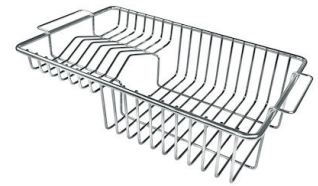

TECHNISCHE DATEN

OPTIONALES ZUBEHÖR

Edelstahlkorb
8612 000

Schneidebrett aus Glas
8631 300

Schneidebrett aus HPDE
8657 001

Schneidebrett Twin aus HPDE
8644 101

Tellerkorb aus Edelstahl
8100 303
* nur in Kombination mit dem Zubehör
8644 101

Tellerkorb aus Edelstahl
8100 201

Tellerständer aus Edelstahl
8100 154

Weiße Wanne
8153 100

Perforierte Edelstahlwanne
8151 000
* nur in Kombination mit dem Zubehör
8644 101

**Satz Reibe mit Halterung für Ring
und Auffangschale**
8159 101
* nur in Kombination mit dem Zubehör
8644 101